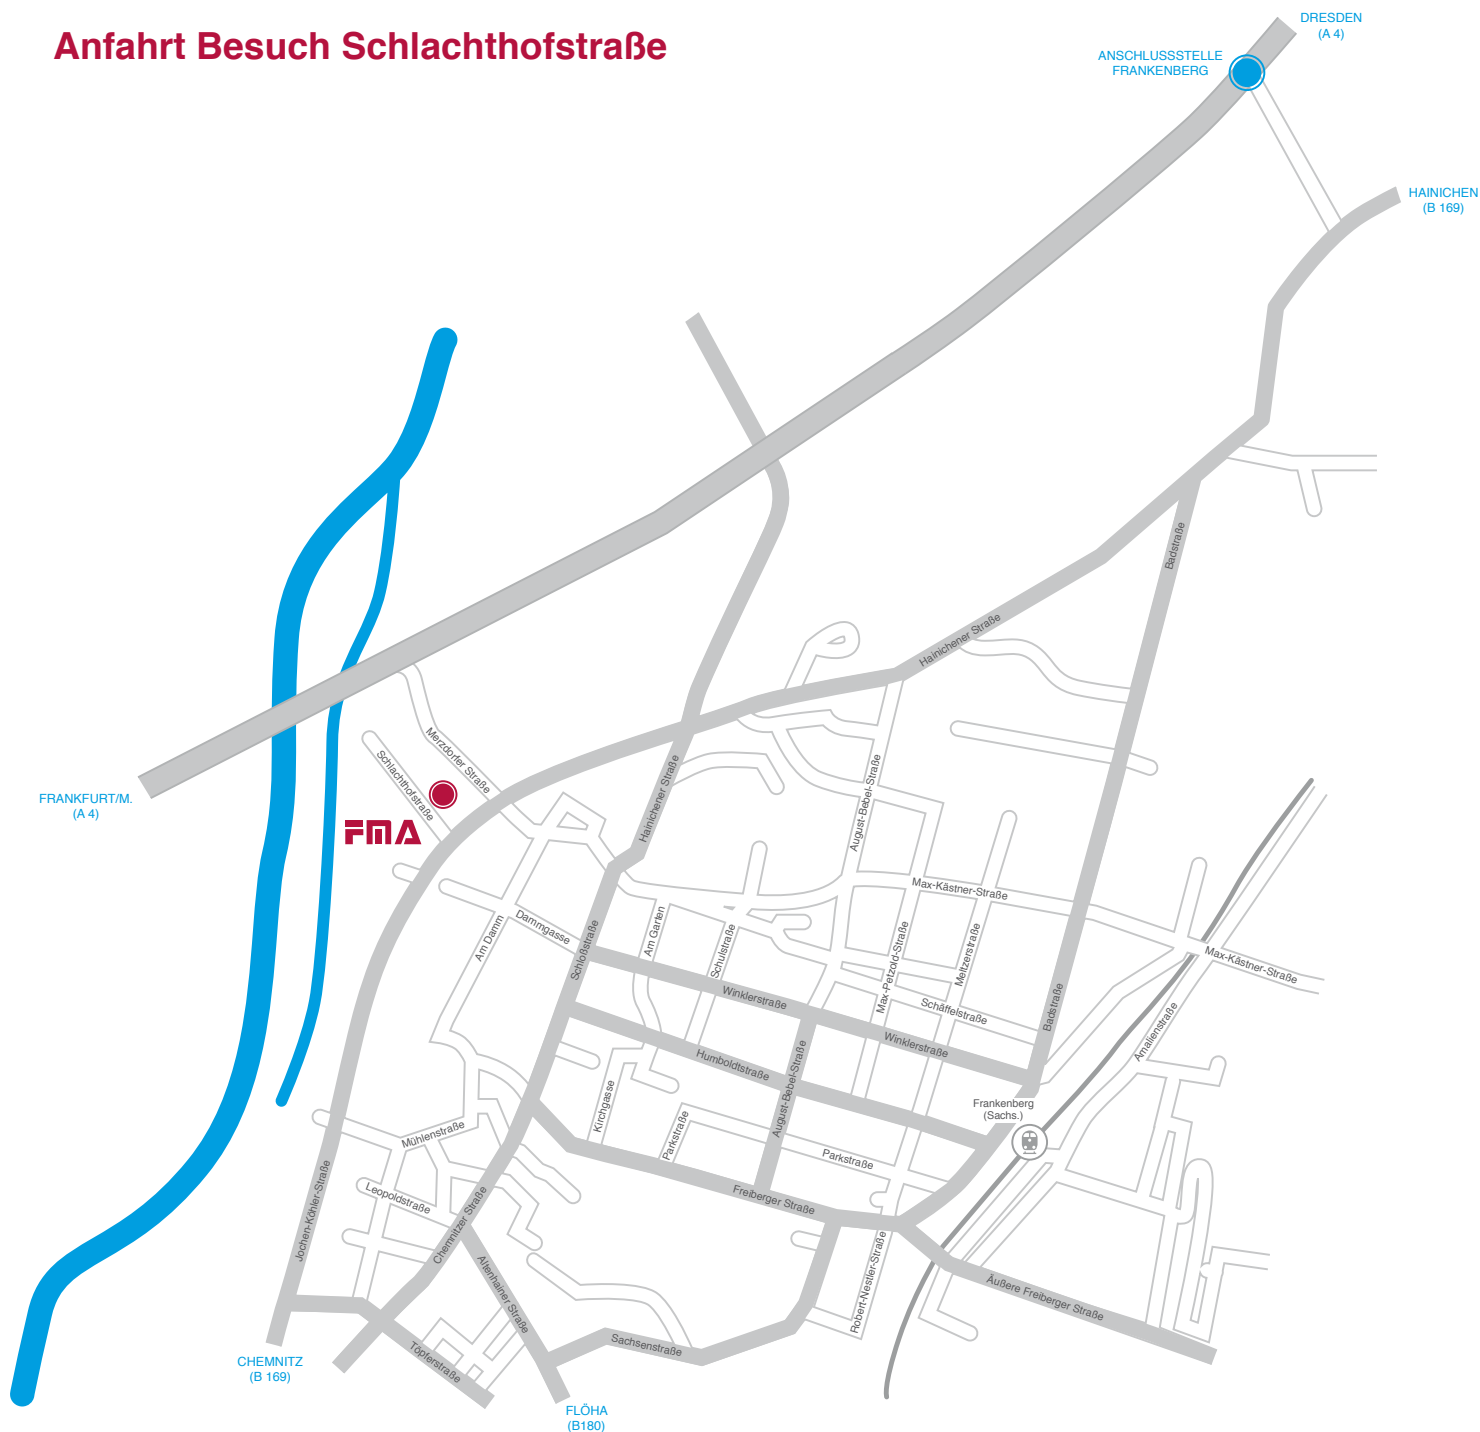

Anfahrt Besuch Schlachthofstraße

Aus Richtung Frankfurt/M. bzw. Dresden auf der A 4:

- fahren Sie die BAB 4 bis zur AS Frankenberg
- biegen Sie ab auf die B169 in Richtung Frankenberg
- fahren Sie durch Frankenberg bis zur zweiten Ampel auf der rechten Strassenseite
sehen Sie bereits unser Firmengelände

Aus Richtung Hainichen auf der B 169:

- fahren Sie auf der B169 durch Frankenberg bis zur zweiten Ampel
- auf der rechten Strassenseite sehen Sie bereits unsere Firmengelände

Aus Richtung Chemnitz auf der B 169:

- fahren Sie auf der B169 durch Frankenberg
- nach der ersten Ampel fahren Sie ca. 500m bis Sie auf der linken Strassenseite
unsere Firmengelände sehen